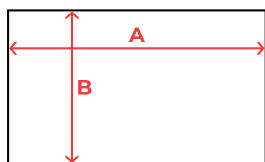

PLAQUE VÉLO 400 RR0401

CARACTÉRISTIQUES

Plaque vélo de route, perforée de 3 trous pour faciliter l'attache.

COMPOSITION

Polypropylène, 318 g/m².

TAILLES

TAILLE UNIQUE

Code Douane : 39202029

SCHÉMA

GUIDE DES TAILLES

TAILLE	TAILLE UNIQUE
A	130 mm
B	90 mm